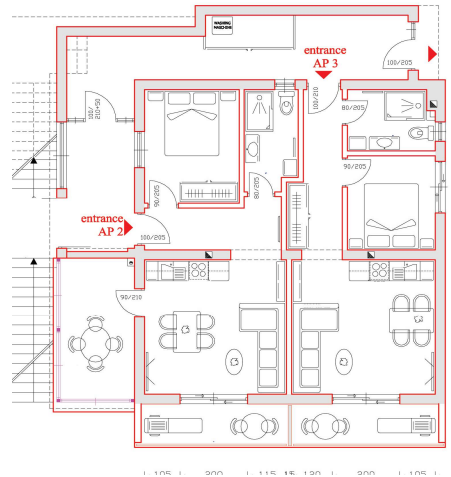

appartamento 1 - max. 4 persone

	26.3.-28.5. / 2.10.-2.11.	29.5.-25.6. / 4.9.-1.10.	26.6.-3.9.
1 Person	90,00	100,00	120,00
2 Personen	90,00	100,00	120,00
3 Personen	110,00	125,00	145,00
4 Personen	130,00	145,00	160,00

appartamento 2 - max. 2 persone

	26.3.-28.5. / 2.10.-2.11.	29.5.-25.6. / 4.9.-1.10.	26.6.-3.9.
1 Person	71,00	80,00	90,00
2 Personen	71,00	80,00	90,00

appartamento 3 - max. 2 persone

	26.3.-28.5. / 2.10.-2.11.	29.5.-25.6. / 4.9.-1.10.	26.6.-3.9.
1 Person	71,00	80,00	90,00
2 Personen	71,00	80,00	90,00