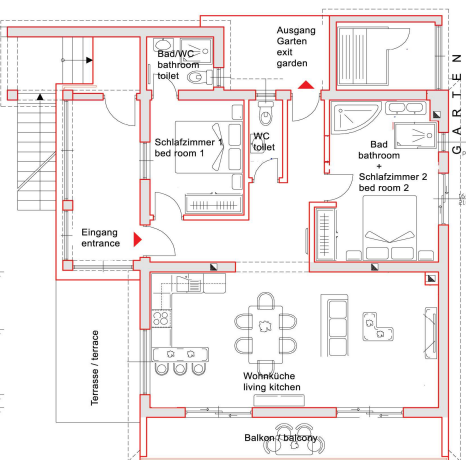

appartamento 1 - max. 4 persone

	1.4.-25.5. / 3.10.-2.11.	26.5.-24.6. / 5.9.-2.10.	25.6.-4.9.
1 Person	95,00	110,00	130,00
2 Personen	95,00	110,00	130,00
3 Personen	120,00	135,00	150,00
4 Personen	160,00	180,00	190,00

appartamento 2 - max. 2 persone

	1.4.-25.5. / 3.10.-2.11.	26.5.-24.6. / 5.9.-2.10.	25.6.-4.9.
1 Person	80,00	95,00	105,00
2 Personen	80,00	95,00	105,00

appartamento 3 - max. 2 persone

	1.4.-25.5. / 3.10.-2.11.	26.5.-24.6. / 5.9.-2.10.	25.6.-4.9.
1 Person	80,00	95,00	105,00
2 Personen	80,00	95,00	105,00