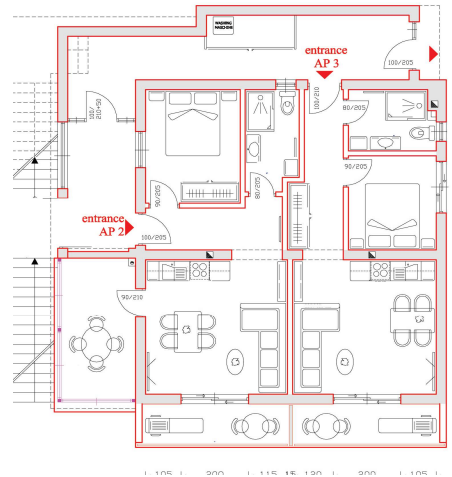

appartamento 1 - max. 4 persone

	1.4.-25.5. / 3.10.-2.11.	26.5.-24.6. / 5.9.-2.10.	25.6.-4.9.
1 Person	95,00	110,00	130,00
2 Personen	95,00	110,00	130,00
3 Personen	120,00	135,00	150,00
4 Personen	160,00	180,00	190,00

appartamento 2 - max. 2 persone

	1.4.-25.5. / 3.10.-2.11.	26.5.-24.6. / 5.9.-2.10.	25.6.-4.9.
1 Person	80,00	95,00	105,00
2 Personen	80,00	95,00	105,00

appartamento 3 - max. 2 persone

	1.4.-25.5. / 3.10.-2.11.	26.5.-24.6. / 5.9.-2.10.	25.6.-4.9.
1 Person	80,00	95,00	105,00
2 Personen	80,00	95,00	105,00