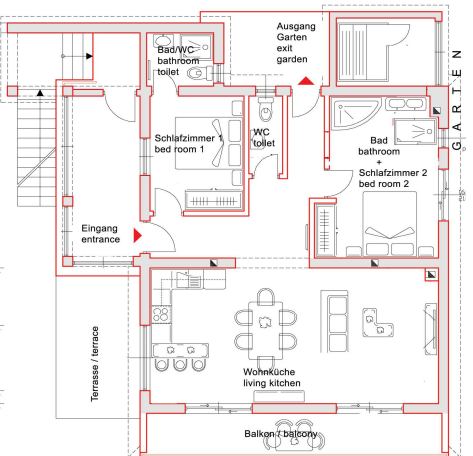

appartamento 1 - max. 3 persone

	1.4.-26.5. / 7.10.-4.11.	27.5.-23.6. / 2.9.-6.10.	24.6.-1.9.
1 persona	102,00	112,00	130,00
2 persone	102,00	112,00	130,00
3 persone	145,00	165,00	180,00

appartamento 2 - max. 2 persone

	1.4.-26.5. / 7.10.-4.11.	27.5.-23.6. / 2.9.-6.10.	24.6.-1.9.
1 persona	80,00	98,00	108,00
2 persone	80,00	98,00	108,00

appartamento 3 - max. 2 persone

	1.4.-26.5. / 7.10.-4.11.	27.5.-23.6. / 2.9.-6.10.	24.6.-1.9.
1 persona	75,00	90,00	104,00
2 persone	75,00	90,00	104,00