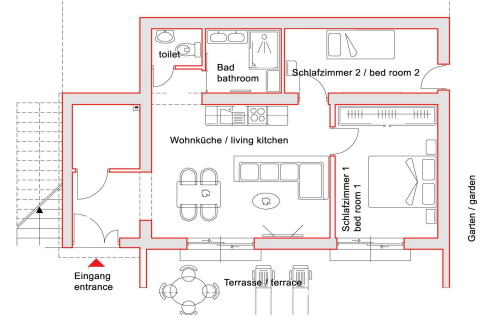

appartamento 1 - max. 3 persone

	1.4.-26.5. / 7.10.-4.11.	27.5.-23.6. / 2.9.-6.10.	24.6.-1.9.
1 persona	102,00	112,00	130,00
2 persone	102,00	112,00	130,00
3 persone	145,00	165,00	180,00

appartamento 2 - max. 2 persone

	1.4.-26.5. / 7.10.-4.11.	27.5.-23.6. / 2.9.-6.10.	24.6.-1.9.
1 persona	80,00	98,00	108,00
2 persone	80,00	98,00	108,00

appartamento 3 - max. 2 persone

	1.4.-26.5. / 7.10.-4.11.	27.5.-23.6. / 2.9.-6.10.	24.6.-1.9.
1 persona	75,00	90,00	104,00
2 persone	75,00	90,00	104,00

appartamento 4 - max. 4 persone

	1.4.-26.5. / 7.10.-4.11.	27.5.-23.6. / 2.9.-6.10.	24.6.-1.9.
1 persona	140,00	160,00	180,00
2 persone	140,00	160,00	180,00
3 persone	205,00	225,00	245,00
4 persone	265,00	280,00	300,00