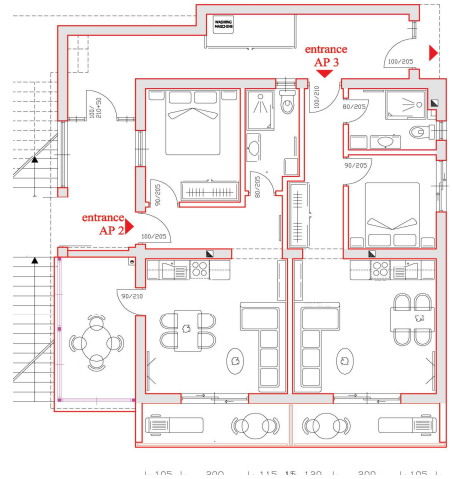

appartamento 1 - max. 3 persone

	1.4.-26.5. / 7.10.-4.11.	27.5.-23.6. / 2.9.-6.10.	24.6.-1.9.
1 persona	102,00	112,00	130,00
2 persone	102,00	112,00	130,00
3 persone	145,00	165,00	180,00

appartamento 2 - max. 2 persone

	1.4.-26.5. / 7.10.-4.11.	27.5.-23.6. / 2.9.-6.10.	24.6.-1.9.
1 persona	80,00	98,00	108,00
2 persone	80,00	98,00	108,00

appartamento 3 - max. 2 persone

	1.4.-26.5. / 7.10.-4.11.	27.5.-23.6. / 2.9.-6.10.	24.6.-1.9.
1 persona	75,00	90,00	104,00
2 persone	75,00	90,00	104,00