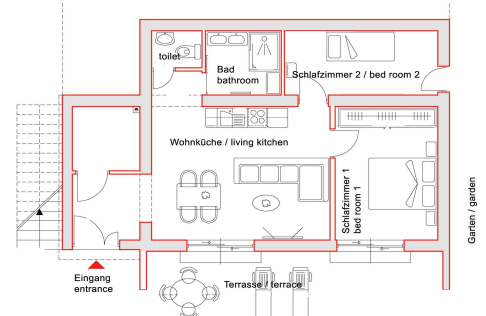

apartment 1 - max. 4 persons

	26.3.-28.5. / 2.10.-2.11.	29.5.-25.6. / 4.9.-1.10.	26.6.-3.9.
1 Person	90,00	100,00	120,00
2 Personen	90,00	100,00	120,00
3 Personen	110,00	125,00	145,00
4 Personen	130,00	145,00	160,00

apartment 2 - max. 2 persons

	26.3.-28.5. / 2.10.-2.11.	29.5.-25.6. / 4.9.-1.10.	26.6.-3.9.
1 Person	71,00	80,00	90,00
2 Personen	71,00	80,00	90,00

apartment 3 - max. 2 persons

	26.3.-28.5. / 2.10.-2.11.	29.5.-25.6. / 4.9.-1.10.	26.6.-3.9.
1 Person	71,00	80,00	90,00
2 Personen	71,00	80,00	90,00