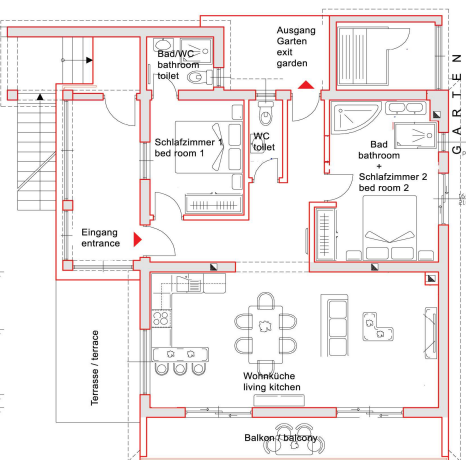

apartment 1 - max. 4 persons

	26.3.-28.5. / 2.10.-2.11.	29.5.-25.6. / 4.9.-1.10.	26.6.-3.9.
1 Person	90,00	100,00	120,00
2 Personen	90,00	100,00	120,00
3 Personen	110,00	125,00	145,00
4 Personen	130,00	145,00	160,00

apartment 2 - max. 2 persons

	26.3.-28.5. / 2.10.-2.11.	29.5.-25.6. / 4.9.-1.10.	26.6.-3.9.
1 Person	71,00	80,00	90,00
2 Personen	71,00	80,00	90,00

apartment 3 - max. 2 persons

	26.3.-28.5. / 2.10.-2.11.	29.5.-25.6. / 4.9.-1.10.	26.6.-3.9.
1 Person	71,00	80,00	90,00
2 Personen	71,00	80,00	90,00