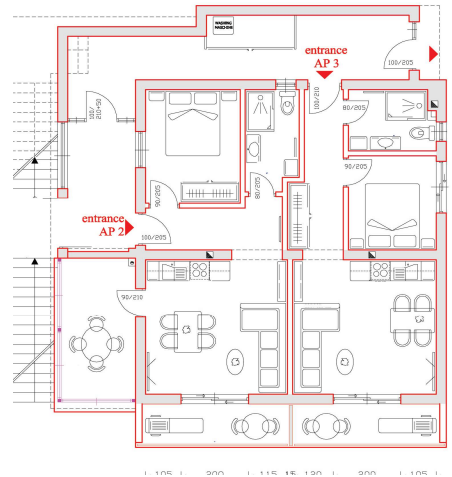

apartment 1 - max. 4 persons

	26.3.-28.5. / 2.10.-2.11.	29.5.-25.6. / 4.9.-1.10.	26.6.-3.9.
1 Person	90,00	100,00	120,00
2 Personen	90,00	100,00	120,00
3 Personen	110,00	125,00	145,00
4 Personen	130,00	145,00	160,00

apartment 2 - max. 2 persons

	26.3.-28.5. / 2.10.-2.11.	29.5.-25.6. / 4.9.-1.10.	26.6.-3.9.
1 Person	71,00	80,00	90,00
2 Personen	71,00	80,00	90,00

apartment 3 - max. 2 persons

	26.3.-28.5. / 2.10.-2.11.	29.5.-25.6. / 4.9.-1.10.	26.6.-3.9.
1 Person	71,00	80,00	90,00
2 Personen	71,00	80,00	90,00