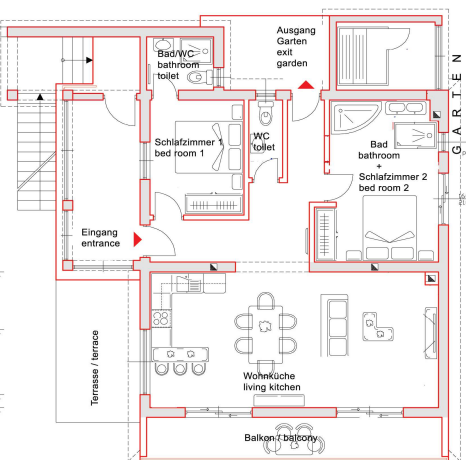

**apartment 1 - max. 4 persons**

	1.4.-25.5. / 3.10.-2.11.	26.5.-24.6. / 5.9.-2.10.	25.6.-4.9.
1 Person	95,00	110,00	130,00
2 Personen	95,00	110,00	130,00
3 Personen	120,00	135,00	150,00
4 Personen	160,00	180,00	190,00

**apartment 2 - max. 2 persons**

	1.4.-25.5. / 3.10.-2.11.	26.5.-24.6. / 5.9.-2.10.	25.6.-4.9.
1 Person	80,00	95,00	105,00
2 Personen	80,00	95,00	105,00

**apartment 3 - max. 2 persons**

	1.4.-25.5. / 3.10.-2.11.	26.5.-24.6. / 5.9.-2.10.	25.6.-4.9.
1 Person	80,00	95,00	105,00
2 Personen	80,00	95,00	105,00