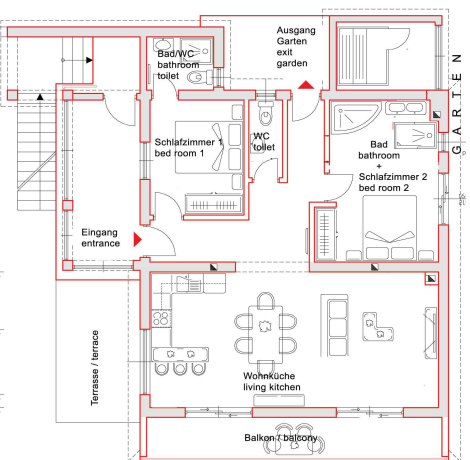

**apartment 2 - max. 2 persons**

	1.4.-25.5. / 3.10.-2.11.	26.5.-24.6. / 5.9.-2.10.	25.6.-4.9.
1 Person	80,00	95,00	105,00
2 Personen	80,00	95,00	105,00

**apartment 3 - max. 2 persons**

	1.4.-25.5. / 3.10.-2.11.	26.5.-24.6. / 5.9.-2.10.	25.6.-4.9.
1 Person	80,00	95,00	105,00
2 Personen	80,00	95,00	105,00

**apartment 4 - max. 4 persons**

	1.4.-25.5. / 3.10.-2.11.	26.5.-24.6. / 5.9.-2.10.	25.6.-4.9.
1 Person	150,00	170,00	190,00
2 Personen	150,00	170,00	190,00
3 Personen	195,00	210,00	225,00
4 Personen	240,00	260,00	280,00