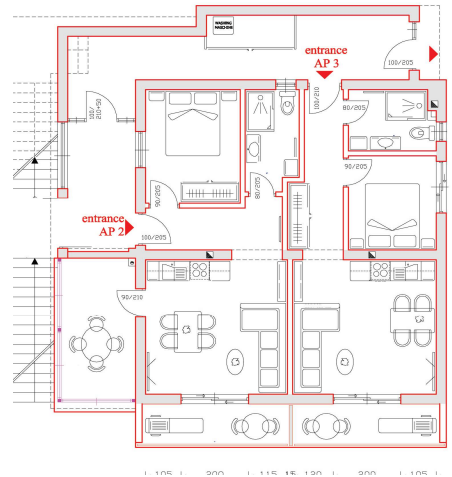

**apartment 1 - max. 4 persons**

	1.4.-25.5. / 3.10.-2.11.	26.5.-24.6. / 5.9.-2.10.	25.6.-4.9.
1 Person	95,00	110,00	130,00
2 Personen	95,00	110,00	130,00
3 Personen	120,00	135,00	150,00
4 Personen	160,00	180,00	190,00

**apartment 2 - max. 2 persons**

	1.4.-25.5. / 3.10.-2.11.	26.5.-24.6. / 5.9.-2.10.	25.6.-4.9.
1 Person	80,00	95,00	105,00
2 Personen	80,00	95,00	105,00

**apartment 3 - max. 2 persons**

	1.4.-25.5. / 3.10.-2.11.	26.5.-24.6. / 5.9.-2.10.	25.6.-4.9.
1 Person	80,00	95,00	105,00
2 Personen	80,00	95,00	105,00