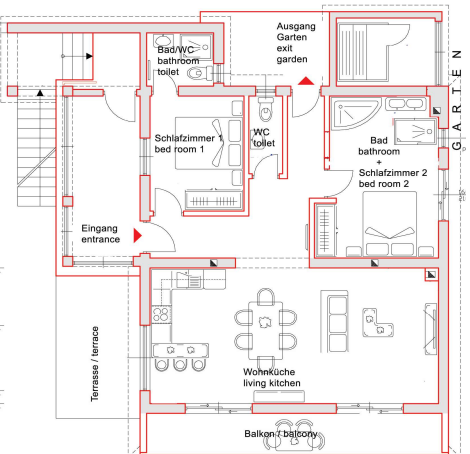

**apartment 1 - max. 3 persons**

	1.4.-26.5. / 7.10.-4.11.	27.5.-23.6. / 2.9.-6.10.	24.6.-1.9.
1 person	102,00	112,00	130,00
2 persons	102,00	112,00	130,00
3 persons	145,00	165,00	180,00

**apartment 2 - max. 2 persons**

	1.4.-26.5. / 7.10.-4.11.	27.5.-23.6. / 2.9.-6.10.	24.6.-1.9.
1 person	80,00	98,00	108,00
2 persons	80,00	98,00	108,00

**apartment 3 - max. 2 persons**

	1.4.-26.5. / 7.10.-4.11.	27.5.-23.6. / 2.9.-6.10.	24.6.-1.9.
1 person	75,00	90,00	104,00
2 persons	75,00	90,00	104,00