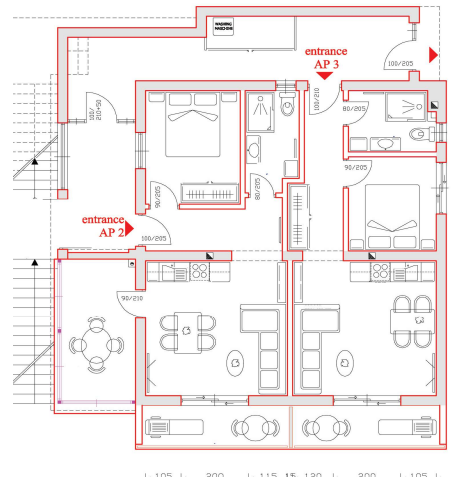

	1.4.-26.5. / 7.10.-4.11.	27.5.-23.6. / 2.9.-6.10.	24.6.-1.9.
1 person	80,00	98,00	108,00
2 persons	80,00	98,00	108,00

**apartment 3 - max. 2 persons**

	1.4.-26.5. / 7.10.-4.11.	27.5.-23.6. / 2.9.-6.10.	24.6.-1.9.
1 person	75,00	90,00	104,00
2 persons	75,00	90,00	104,00